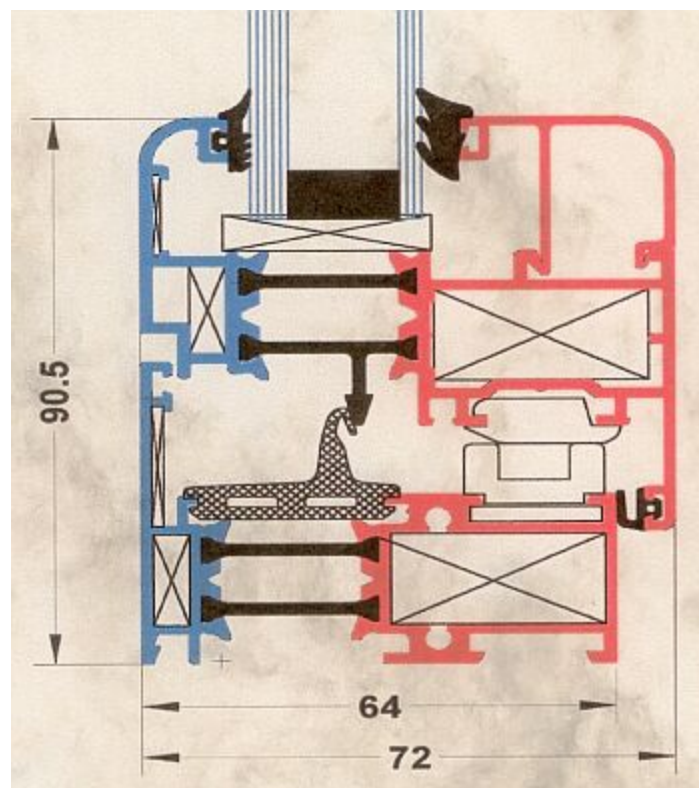

Technische fiche MPS-720 moderna

Aantal isolerende kamers:	3
Isolatiewaarde van de profielen:	2.71 W/m ² .K behorend tot groep 2.1
Inbouwdiepte van het kaderprofiel:	64.0 mm
Inbouwdiepte van het vleugelprofiel:	72.0 mm
Mogelijkheid tot meerdere vleugelvormen:	Ja: Estetica en Moderna uitvoering
Keuze in vorm van glaslijst:	Ja: recht of volledig afgerond
Type thermische onderbreking:	24 mm polyamide-strippen glasvezel versterkt 6.6
Mogelijkheid tot meerdere kleuren:	Ja: meer dan 400 RAL-kleuren
Mogelijkheid tot buigen van profielen:	Ja
Beglazings-dikte:	25 mm minimum startend met 6/15/4
Goedkeuringen:	Ja: volgens de hoogste normen te Rosenheim(Duitsland) en Rome(Italië)

**MPS-720
Moderna**