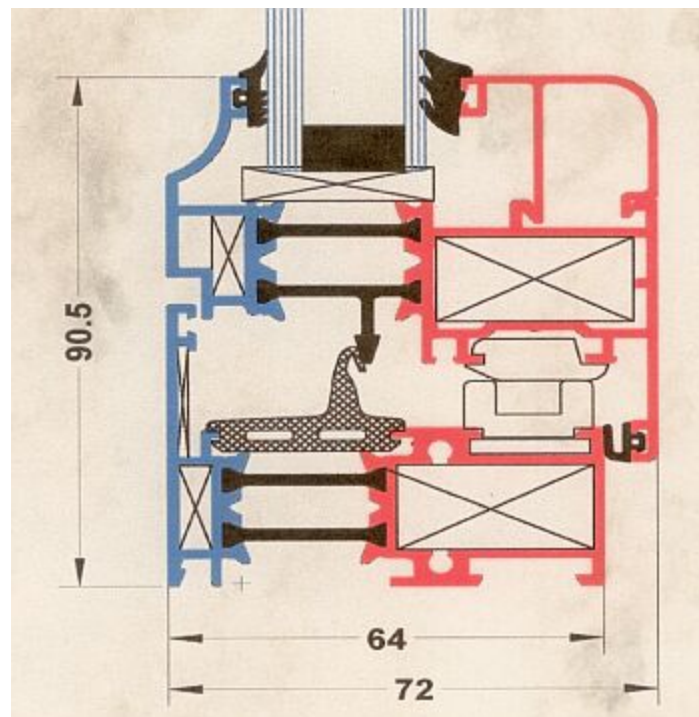

## Technische fiche MPS-720 estetica

Aantal isolerende kamers:	3
Isolatiewaarde van de profielen:	2.71 W/m <sup>2</sup> .K behorend tot groep 2.1
Inbouwdiepte van het kaderprofiel:	64.0 mm
Inbouwdiepte van het vleugelprofiel:	72.0 mm
Mogelijkheid tot meerdere vleugelvormen:	Ja: Estetica en Moderna uitvoering
Keuze in vorm van glaslijst:	Ja: recht of volledig afgerond
Type thermische onderbreking:	24 mm polyamide-strippen glasvezel versterkt 6.6
Mogelijkheid tot meerdere kleuren:	Ja: meer dan 400 RAL-kleuren
Mogelijkheid tot buigen van profielen:	Ja
Beglazings-dikte:	25 mm minimum startend met 6/15/4
Goedkeuringen:	Ja: volgens de hoogste normen te Rosenheim(Duitsland) en Rome(Italië)

**MPS-720**  
**Estetica**